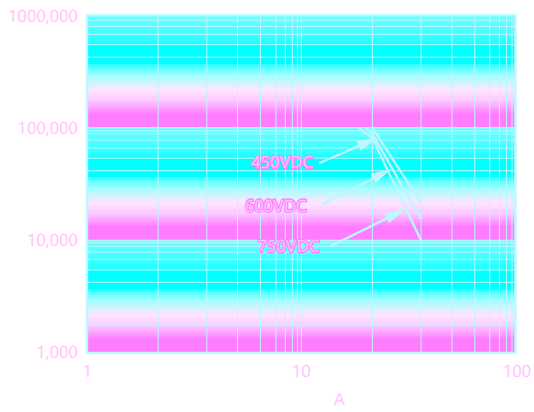

		1000MQ(1000VDC)
		3000VAC 1min
		3000VAC 1min
	( )	≤30ms
	( )	≤10ms
		196m/s <sup>2</sup>
		490m/s <sup>2</sup>
		10Hz ~ 500Hz 49m/s <sup>2</sup>
		5% ~ 85%RH
		-40°C ~ 85°C
		QC
		150g
		78.0mm×39.8mm×46.1mm

VDC	VDC	VDC	W
12	9	1	2.6
24	≤18	≥2	2.6

-40°C ~ 85°C)

/Unit mm

22.5±0.

Mounting hole size

Wiring diagram

85°C ,

4mm<sup>2</sup>