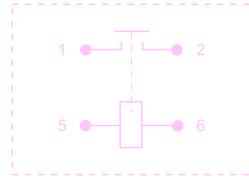

VDC	VDC	VDC	W
12	9	1	2.6
24	≤18	≥2	2.6

-40°C ~ 85°C)

/Unit mm

22.5±0.

Mounting hole size

Wiring diagram

85°C ,

4mm<sup>2</sup>